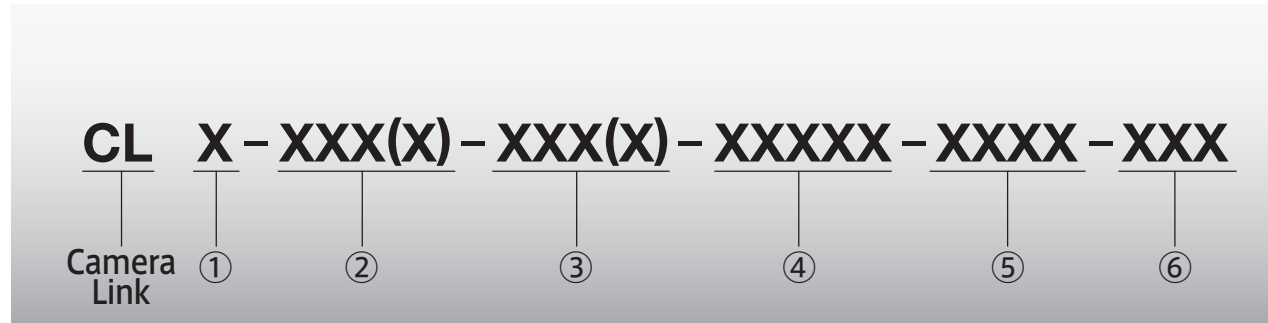

CameraLink型号名称说明

① 产品类型	编号	规格
	S	Standard
	P	PoCL * Power supply
	L	PoCL Lite

② CN1侧(相机) 连接器规格	编号	连接器	形状	方向	备注模具型番*(H)
	MS0	MDR26P (M)	Straight	-	VM48040-X
	MS0 (S)	MDR26P (F)	Straight	-	J-906
	ML1	MDR26P (M)	Lower Angle	电缆向下	VM48050-BX
	ML2	MDR26P (M)	Upper Angle	电缆向上	VM48050-AX
	SL1	SDR26P (M)	Lower Angle	电缆向下	VM48330-BX
	SL2	SDR26P (M)	Upper Angle	电缆向上	VM48330-AX
	SL3	SDR14P (M)	Lower Angle	电缆向下	VM48720-BX
	SL4	SDR14P (M)	Upper Angle	电缆向上	VM48720-AX
	SL5	SDR26P (M)	Right Angle	电缆向右	VM48790-AX
	SL6	SDR26P (M)	Left Angle	电缆向左	VM48790-BX
	SS0	SDR26P (M)	Straight	-	VM48320-BX (VM48610-AX)
	SS0 (S)	SDR26P (F)	Straight	-	VM48320-AX (VM48610-BX)
	SS1	SDR14P (M)	Straight	-	(VM48520-AX,BX)
	SSS	SDR26P (M)	Straight	(省空间)	VM48780-AX

* (M) = 公口, (F) = 母口

③ CN2侧 (图像采集卡) 连接器规格	编号	连接器	形状	方向	备注模具型番*(H)
	MS0	MDR26P (M)	Straight	-	VM48040-X
	MS0 (S)	MDR26P (F)	Straight	-	J-906
	ML1	MDR26P (M)	Lower Angle	电缆向下	VM48050-BX
	ML2	MDR26P (M)	Upper Angle	电缆向上	VM48050-AX
	SL1	SDR26P (M)	Lower Angle	电缆向下	VM48330-BX
	SL2	SDR26P (M)	Upper Angle	电缆向上	VM48330-AX
	SL3	SDR14P (M)	Lower Angle	电缆向下	VM48720-BX
	SL4	SDR14P (M)	Upper Angle	电缆向上	VM48720-AX
	SL5	SDR26P (M)	Right Angle	电缆向右	VM48790-AX
	SL6	SDR26P (M)	Left Angle	电缆向左	VM48790-BX
	SS0	SDR26P (M)	Straight	-	VM48320-BX (VM48610-AX)
	SS0 (S)	SDR26P (F)	Straight	-	VM48320-AX (VM48610-BX)
	SS1	SDR14P (M)	Straight	-	(VM48520-AX,BX)
	SSS	SDR26P (M)	Straight	(省空间)	VM48780-AX

* (M) = 公口, (F) = 母口

④ 电缆规格	编号	外径	构成	类型	规格
	STST1	9.0mm	11P(对)	标准(固定用)	CL
	STST2	9.0mm	11P(对)+电源线(#28)	标准(固定用)	PoCL
	STCD1	6.9mm	3Quad(#28)	标准细径(固定用)	CL(22芯)
	STCD3	7.8mm	3Quad(#26)	标准细径(固定用)	CL(22芯)
	HFST1	9.0mm	11P(对)	高滑动·高弯曲	CL
	HFST2	9.0mm	11P(对)+电源线(#28)	高滑动·高弯曲	PoCL
	HFST3	7.0mm	5P(对)#28	高滑动·高弯曲	PoCL Lite
	HFST4	5.7mm	5P(对)#30	高滑动·高弯曲	PoCL Lite
	HFCD1	6.9mm	3Quad(#28)	高滑动·高弯曲	CL(22芯)
HFCD2	6.9mm	3Quad(#28)	高滑动·高弯曲	PoCL(24芯)	