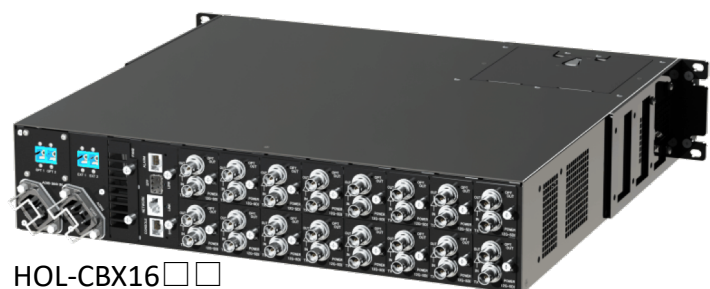

■HOL-CBX12 (12スロットタイプ・19インチハーフ・リモート給電コネクタ装備)

フロント

リア

■HOL-CBX16 (16スロットタイプ・SNMP監視対応)

HOL-CBX16□□
光カメラコネクタType

HOL-CBX16-C
SCコネクタType・WDM非搭載

HOL-CBX16□□
SCコネクタType