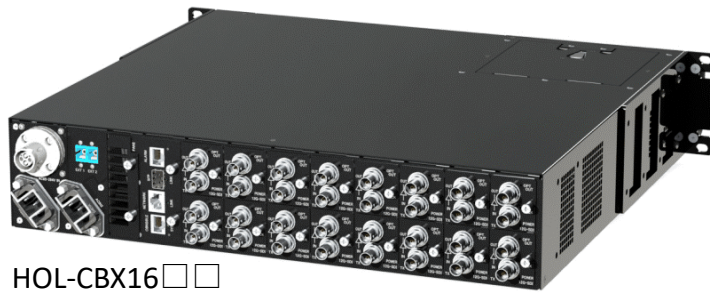

■HOL-CBX12 (12スロットタイプ・19インチハーフ・リモート給電コネクタ装備)

フロント

リア

■HOL-CBX16 (16スロットタイプ・SNMP監視対応)

HOL-CBX16□□
光カメラコネクタType

HOL-CBX16-C
SCコネクタType・WDM非搭載

HOL-CBX16□□
SCコネクタType