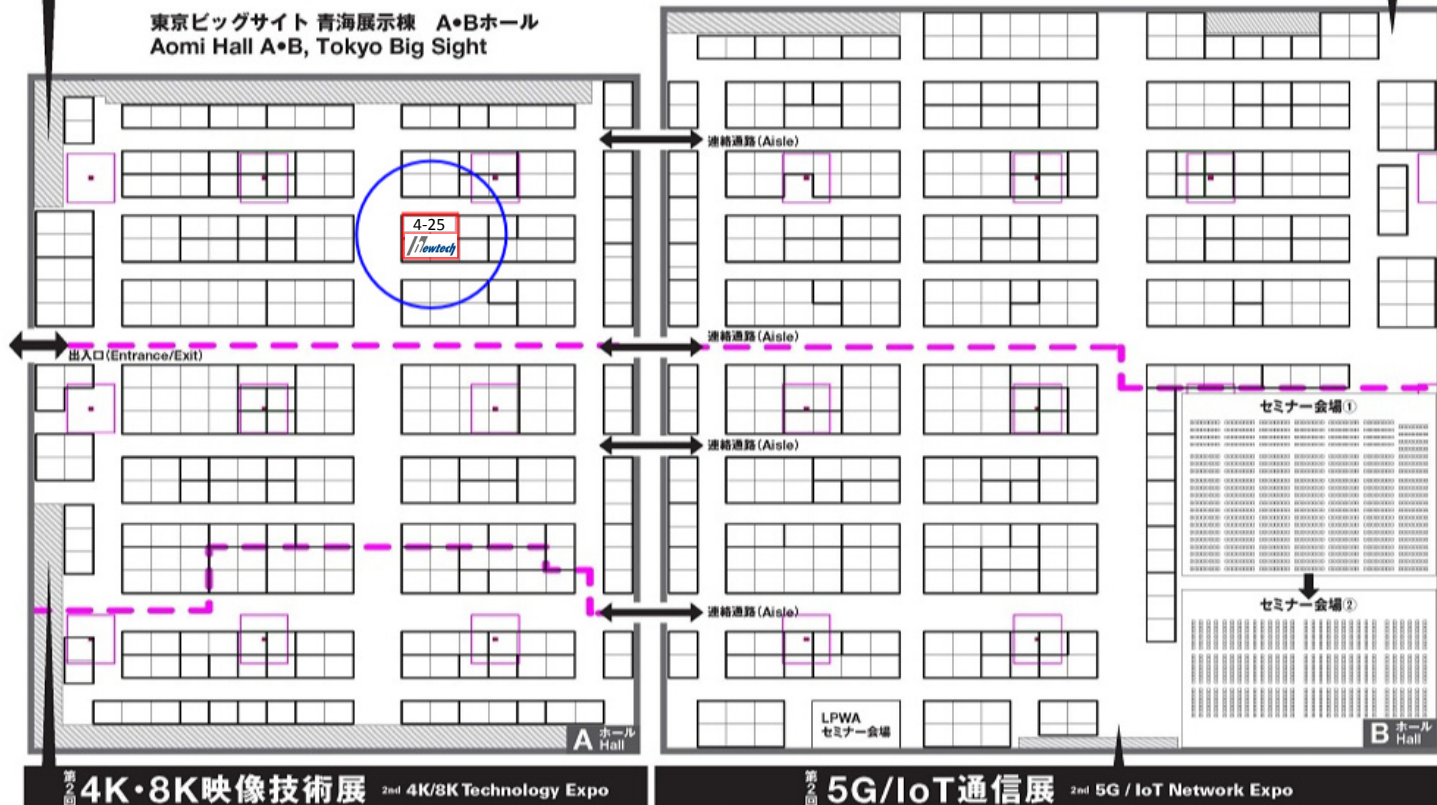

会場レイアウト図 FLOOR PLAN

第3回 映像伝送 EXPO VCOM 2019 3rd Video Communications Expo

第19回 光通信技術展 FOE2019 19th Fiber Optics Expo

東京ビッグサイト 青海展示棟 A・Bホール  
Aomi Hall A+B, Tokyo Big Sight

第2回 4K・8K映像技術展 2nd 4K/8K Technology Expo